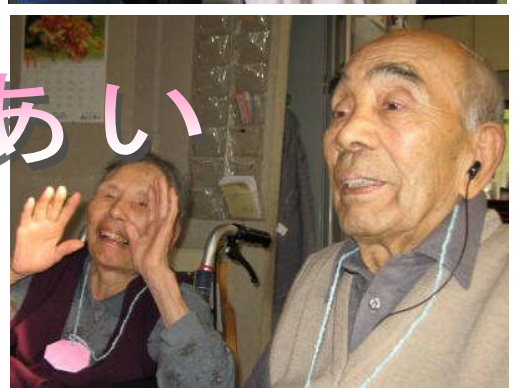

ミニデイサービス
ひなたぼっこ さと

紅葉がすばらしいげんき村でもみじ祭りが行われました。近隣の皆様も多数ご来場いただき、色々なアトラクションを楽しんでいらっしゃいました。

げんき村もみじまつり

大運動会開催!

お知らせ 年末年始の休業について
 年末12月30日から年始1月3日まではお休みになります。
 なお、スマイルハウスは営業しております。

健康メモ
 手洗いをしっかりとしましょう
 今年はノロウイルスの流行が心配されているそうです。予防の第一は流水でしっかりと手を洗うこと。手のひら、甲、指の間をていねいに洗いましょう。