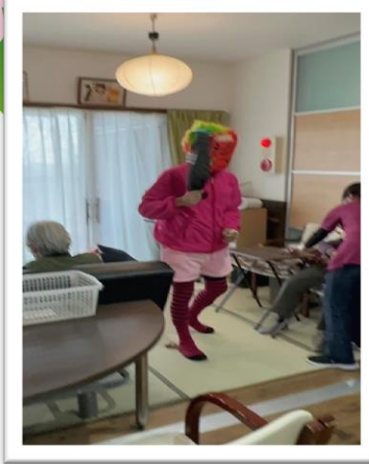

ひなたぼっこあい通信

有限会社ひなたぼっこ さと 土岐市下石陶史台 1-2267-7 TEL・0572-58-3500

恵方巻きに節分レクリエーション！

誕生日おめでとうございます！

2月は節分！

調理スタッフのお手製の恵方巻きや、スタッフが鬼となり豆まきやレクリエーション等、楽しい時間を過ごすことが出来ました！

今後も皆様に楽しみと安心のある生活を提供できるように努めてまいります。