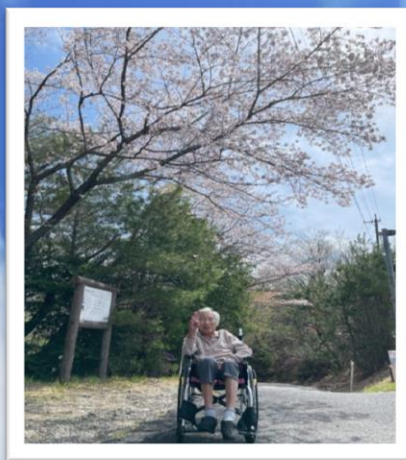

ひなたぼっこあい通信

有限会社ひなたぼっこさと 土岐市下石陶史台 1-2267-7 TEL・0572-58-3500

あいでは、4月に入り、外も暖かくなり桜が咲きました。利用者様も「きれいやね」「外もあったかいね」と言われてみえました。

天気の良い日はテラスにて、さんぼやひなたぼっこされたいして穏やかに過ごされています。

これからも皆様が安心して過ごせるよう支援してまいります。